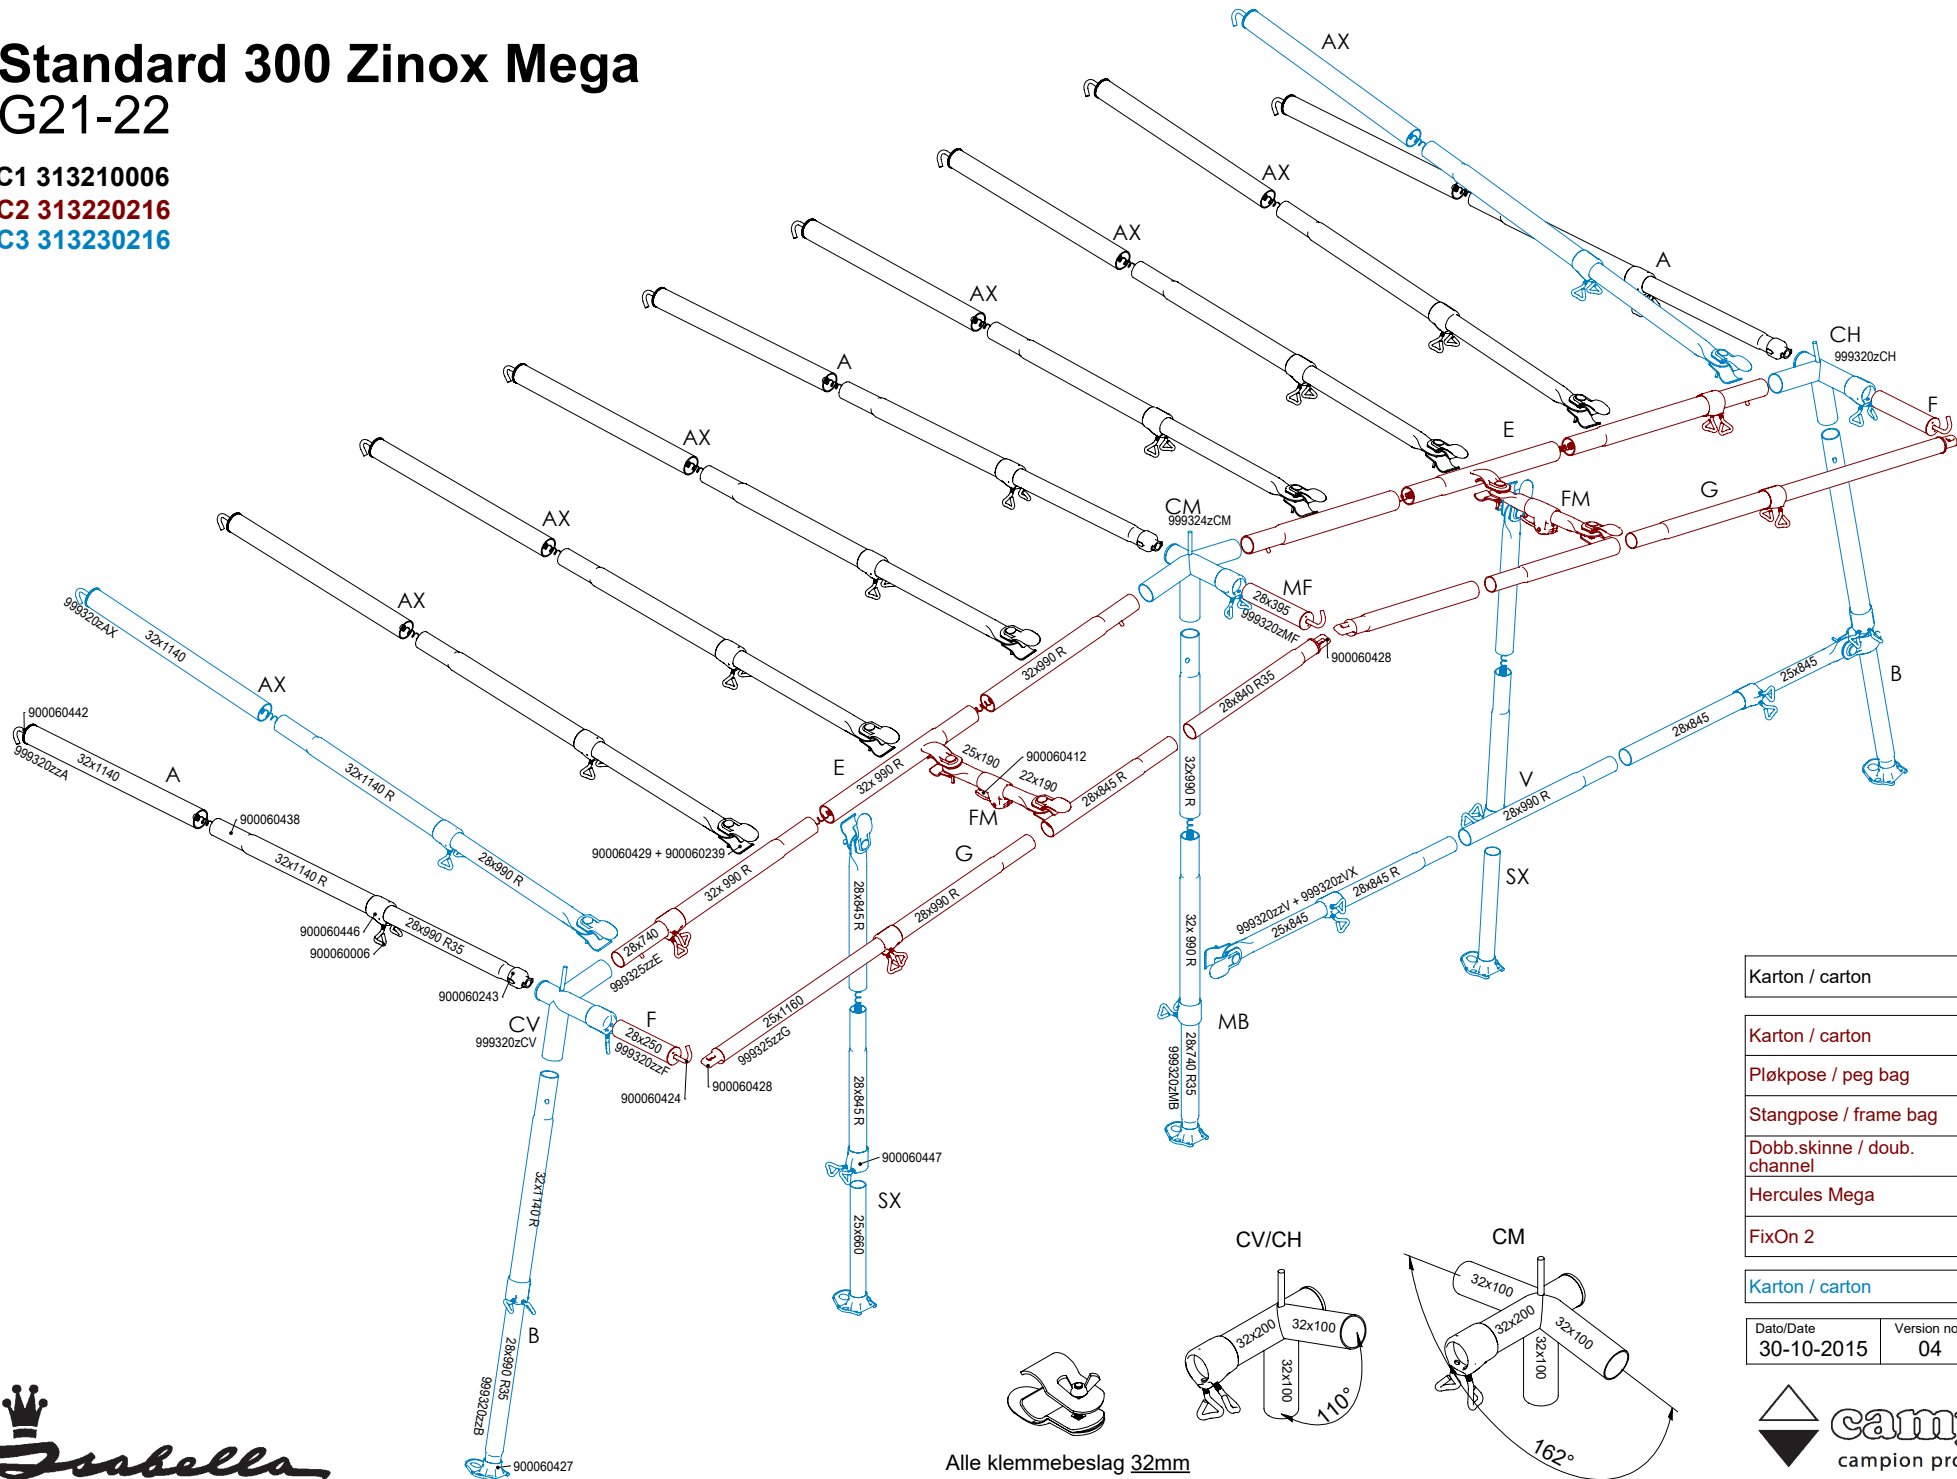

Standard 300 Zinox Mega G21-22

C1 313210006

C2 313220216

C3 313230216

Karton / carton	Medium
-----------------	--------

Karton / carton	Small
-----------------	-------

Pløkpøse / peg bag	3
--------------------	---

Stangpose / frame bag	2
-----------------------	---

Dobb.skinne / doub. channel	2
-----------------------------	---

Hercules Mega	1
---------------	---

FixOn 2	2
---------	---

Karton / carton	Medium
-----------------	--------

Dato/Date	Version no.	Enheder/Units
30-10-2015	04	mm

Alle klemmebeslag 32mm