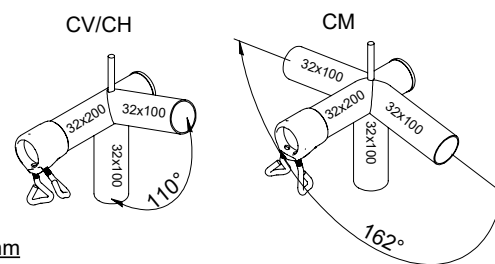

Dato/Date	Version no.	Enheder/Units
30-10-2015	04	mm

Alle klemmebeslag 32mm